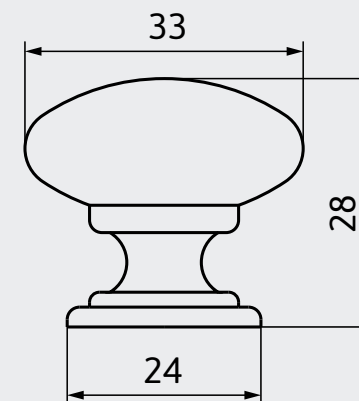

New stock finish available!
Neue Lagerausführung verfügbar!