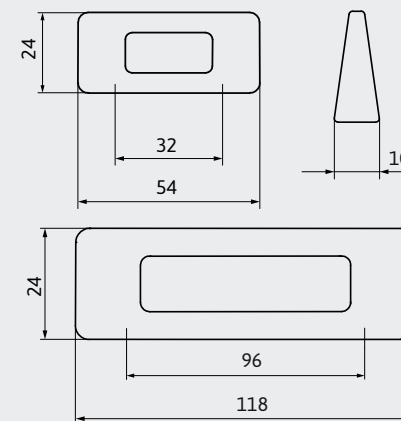

## TYPE NO . MODELLNUMMER 2328-205

Material // zamac . Material // Zamak

Length Länge	205 mm
Hole distance Bohrabstand	160 / 192 mm
Width Breite	25 mm
Height Höhe	25 mm
Stock / Industry Lager / Industrie	Stock type Lagermodell

## TYPE NO . MODELLNUMMER 2392-192, 2392-352

Material // zamac . Material // Zamak

Length Länge	192 / 352 mm
Hole distance Bohrabstand	160 / 320 mm
Width Breite	12 mm
Height Höhe	30 mm
Stock / Industry Lager / Industrie	Stock type Lagermodell

STOCK RANGE FINISH 2392-192PB12 2392-352PB12	LAGERAUSFÜHRUNG black mat schwarz matt further stock finishes: see brochure „Design 2016/2017“ and „Design 2017“. weitere Lagerausführungen: siehe Prospekt „Design 2016/2017“ und „Design 2017“.
Delivery time Lieferzeit	available immediately ex stock approximately upon January voraussichtlich ab Jänner prompt ab Lager verfügbar
Minimum order quantity	1 packing unit = length 192 mm = 10 pcs. , length 352 mm = 5 pcs.) per finish, order and delivery
Mindestabnahmemenge	1 Verpackungseinheit = Länge 192 mm = 10 Stk. , Länge = 352 mm = 5 Stk. pro Ausführung, Auftrag und Lieferung
Packing Verpackung	single packed, incl. screws einzelverpackt, inkl. Schrauben

## TYPE NO . MODELLNUMMER 2394-54, 2394-118

Material // zamac . Material // Zamak

Length Länge	54 / 118 mm
Hole distance Bohrabstand	32 / 96 mm
Width Breite	10 mm
Height Höhe	24 mm

Stock / Industry Lager / Industrie	Stock type Lagermodell
---------------------------------------	---------------------------