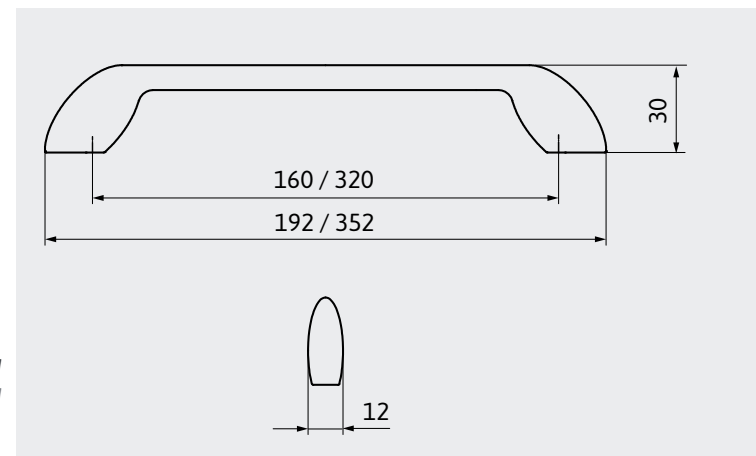

## TYPE NO . MODELLNUMMER 2328-205

Material // zamac . Material // Zamak

Length Länge	205 mm
Hole distance Bohrabstand	160 / 192 mm
Width Breite	25 mm
Height Höhe	25 mm
Stock / Industry Lager / Industrie	Stock type Lagermodell

## TYPE NO . MODELLNUMMER 2392-192, 2392-352

Material // zamac . Material // Zamak

Length Länge	192 / 352 mm
Hole distance Bohrabstand	160 / 320 mm
Width Breite	12 mm
Height Höhe	30 mm
Stock / Industry Lager / Industrie	Stock type Lagermodell

## TYPE NO . MODELLNUMMER 2394-54, 2394-118

Material // zamac . Material // Zamak

Length Länge	54 / 118 mm
Hole distance Bohrabstand	32 / 96 mm
Width Breite	10 mm
Height Höhe	24 mm

Stock / Industry Lager / Industrie	Stock type Lagermodell
---------------------------------------	---------------------------