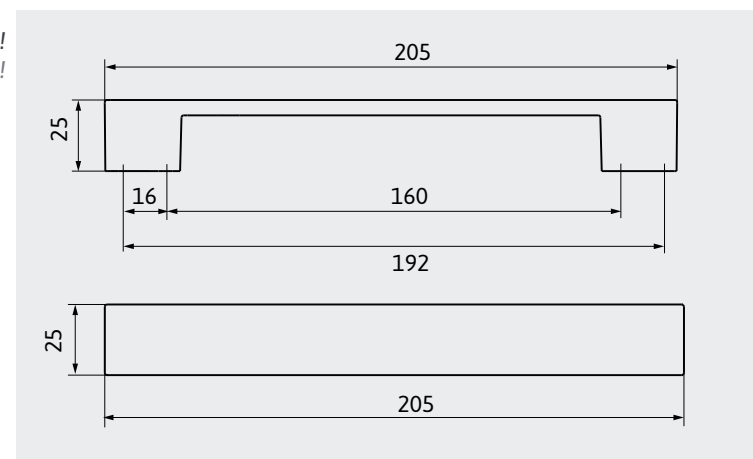

HANDLE . GRIFF

NOVELTIES FROM THE SIRO RANGE . NEUHEITEN AUS DEM SIRO PROGRAMM

TYPE NO . MODELLNUMMER 2328-205

Material // zamac . Material // Zamak

Length Länge	205 mm
Hole distance Bohrabstand	160 / 192 mm
Width Breite	25 mm
Height Höhe	25 mm
Stock / Industry Lager / Industrie	Stock type Lagermodell

STOCK RANGE FINISH 2328-205PB1	LAGERAUSFÜHRUNG white weiß
2328-205PB12	black mat schwarz matt
	further stock finishes: see catalogue „stock range 1.0“ page 4. weitere Lagerausführungen: siehe Katalog „Lagerprogramm 1.0“ Seite 4.
Delivery time Lieferzeit	available immediately ex stock approximately upon February voraussichtlich ab Februar prompt ab Lager verfügbar
Minimum order quantity Mindestabnahmemenge	1 packing unit = 10 pcs. per finish, order and delivery 1 Verpackungseinheit = 10 Stk. pro Ausführung, Auftrag und Lieferung
Packing Verpackung	single packed, incl. screws einzelverpackt, inkl. Schrauben