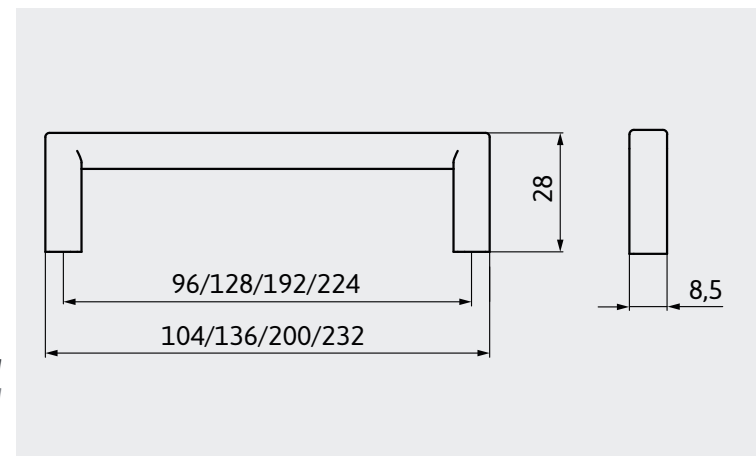

## TYPE NO . MODELLNUMMER 2108-104, 2108-168, 2108-200, 2108-232

Material // zamac . Material // Zamak

Length Länge	104 / 136 / 200 / 232 mm	STOCK RANGE FINISH	LAGERAUSFÜHRUNG
Hole distance Bohrabstand	96 / 128 / 192 / 224 mm	2108-104PB12	black mat
Width Breite	8,5 mm	2108-168PB12	schwarz matt
Height Höhe	28 mm	2108-200PB12	weiter stock finishes: see catalogue „stock range 1.0“ page 18, 148 and 348, and brochure „Design 2017“.
		2108-232PB12	weitere Lagerausführungen: siehe Katalog „Lagerprogramm 1.0“ Seite 18,148 und 348, und im Prospekt „Design 2017“.
		Delivery time Lieferzeit	available immediately ex stock approximately upon February voraussichtlich ab Februar prompt ab Lager verfügbar
		Minimum order quantity Mindestabnahmemenge	1 packing unit = 10 pcs. per finish, order and delivery 1 Verpackungseinheit = 10 Stk. pro Ausführung, Auftrag und Lieferung
Stock / Industry Lager / Industrie	Stock type Lagermodell	Packing Verpackung	single packed, incl. screws einzelverpackt, inkl. Schrauben

## TYPE NO . MODELLNUMMER 2394-54, 2394-118

Material // zamac . Material // Zamak

Length Länge	54 / 118 mm
Hole distance Bohrabstand	32 / 96 mm
Width Breite	10 mm
Height Höhe	24 mm

Stock / Industry Lager / Industrie	Stock type Lagermodell
---------------------------------------	---------------------------